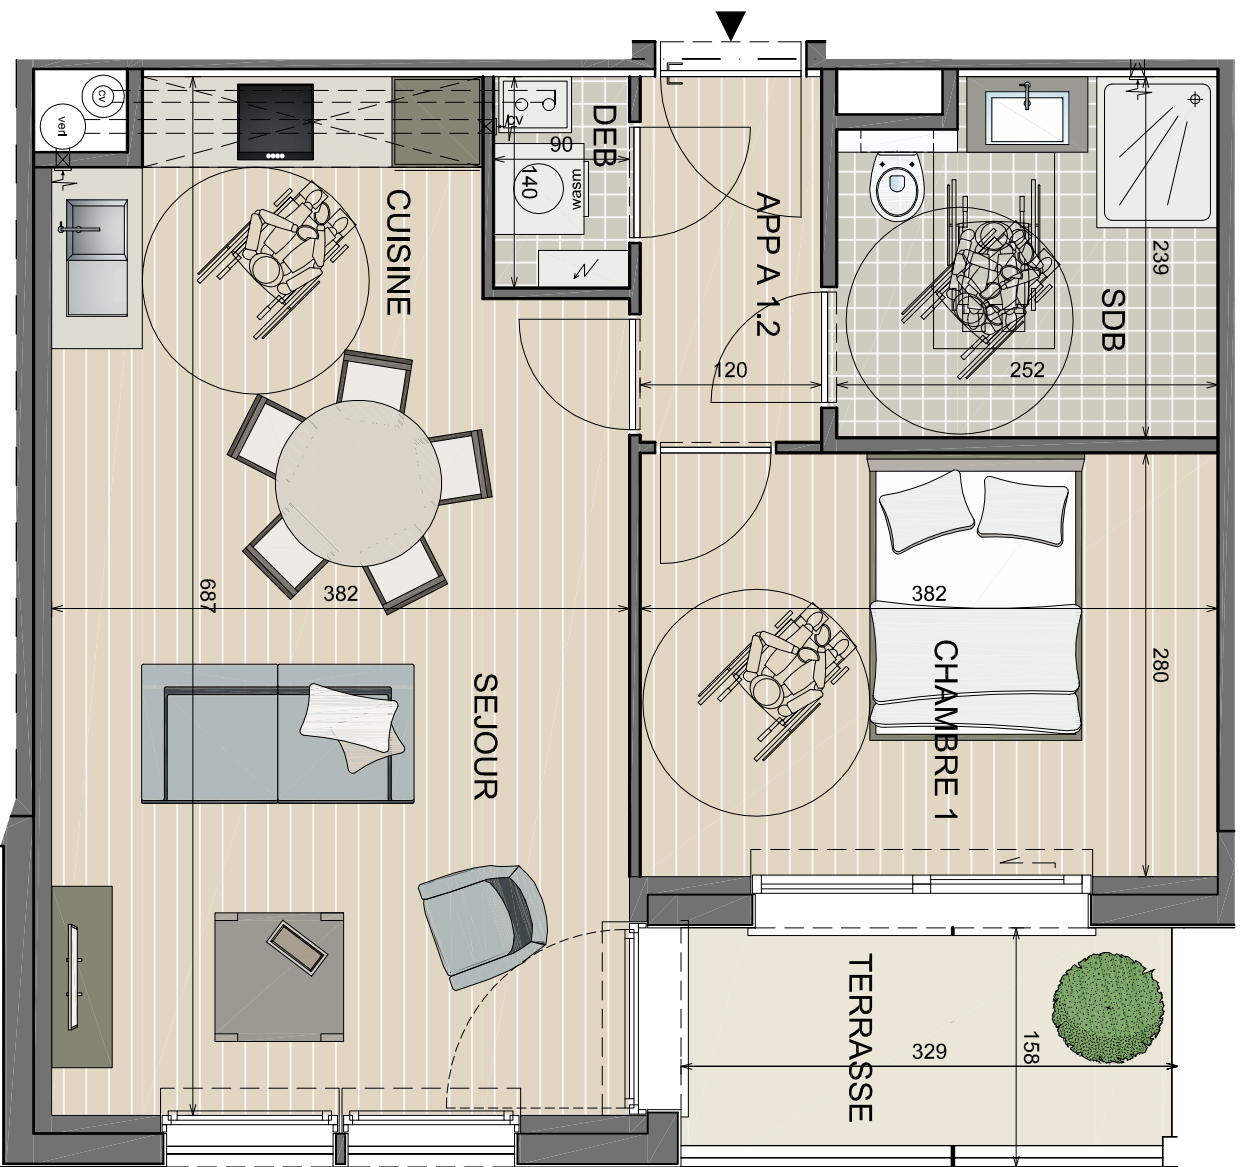

LINDBERGH

HARDELOT

RESIDENCE LINDBERGH

Rue Des Anglais - HardeLOT Plage

Plan R+1	
App A1.2	
2PP	
Séjour + cuisine	24,46 m ²
Chambre 1	10,70 m ²
Salle de Bains	5,74 m ²
Débarras	1,26 m ²
Hall	2,90 m ²
Total surf. hab.	45,06 m ²
Terrasse	9,69 m ²