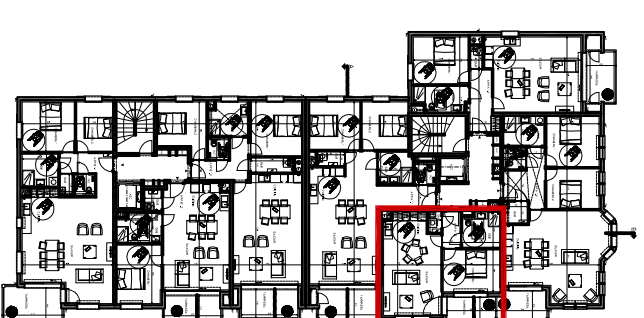

LINDBERGH

HARDELOT

RESIDENCE LINDBERGH

Rue Des Anglais - HardeLOT Plage

Plan R+1	
App A1.2	
2PP	
Séjour + cuisine	24,46 m ²
Chambre 1	10,70 m ²
Salle de Bains	5,74 m ²
Débarras	1,26 m ²
Hall	2,90 m ²
Total surf. hab.	45,06 m ²
Terrasse	9,69 m ²